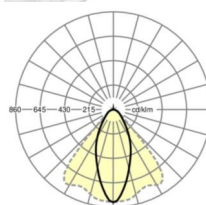

параметры

номер заказа	19422006190
код EAN	4020863407774
номер таможенного тарифа	94051190
Знак прохождения контроля	IP 64, класс защиты I, ENEC10 VDE, F, D, HACCP DIN10500/Food/IFS-пригодность для применения/BRC, Indoor, CE
Степень ударопрочности IK	IK03 (-20°C bis 35°C)
Температура окружения	ta -20°C в 35°C
Особые свойства	Готовность к IoT «Ready for IoT»
Гарантийный срок	5 лет
Государственные программы поддержки	BEG - государственные субсидии для энергосберегающих зданий (действительна только для Германии)

электротехника

Балласт	Электронный драйвер DALI2 (1 штука)
Мощность системы	53W
сетевое напряжение	230V/50Hz
автоматический предохранитель (пусковой ток)	13 штук/B10, 22 штук/B16, 21 штук/C10, 36 штук/C16
класс энергосбережения/Источник света	C

Оптика

Оснастка	LED, цветопередача/оттенок света CRI ≥ 80 / 6500K
Допуск для координаты цветности (MacAdam)	3SDCM
Фотобиологическая безопасность (светильник)	RG1
Номинальный световой поток	9096lm
Срок службы LED	50000h L80/B10 (Tq 35°C)
светоотдача светильников	173lm/W
Угол излучения	40° (C0) / 85° (C90)
UGR поп./вдоль	20.2 / 22.2

DEEP-LINK

<https://www.regiolux.de/ru/article/19422006190>

Ссылка	LED 9000lm 865
ηLB	100 %
Φ ↓/↑	99 % / 1 %
UGR поп./вдоль	20.2 / 22.2